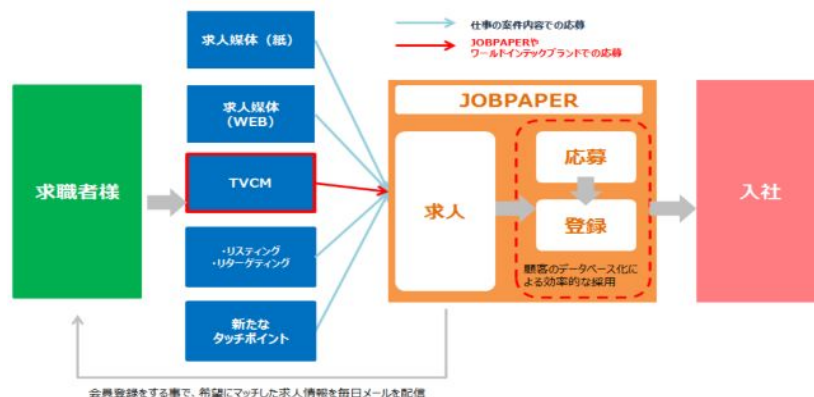

各 位

会 社 名：株式会社ワールドホールディングス
代表者名：代表取締役会長兼社長 伊井田 栄吉
（JASDAQ コード2429）
問合先責任者：取締役経営管理本部長 安部英俊
電 話 ： 0 9 2 - 4 7 4 - 0 5 5 5

オリジナル求人サイト「JOBPAPER」TVCM
4月2日より全国で放送開始

当社連結子会社である、株式会社ワールドインテック（代表取締役会長兼社長：伊井田栄吉、本社福岡県、以下ワールドインテック）は基幹事業であるファクトリー事業での採用・ブランディング戦略の一環として、下記の通り当社オリジナルの「新聞型工場系求人サイト「JOBPAPER」のTVCMの放送を4月2日より全国で開始します。

「JOBPAPER」は、PCや携帯端末によるワールドインテックの求人情報のリアルタイム検索と、ファクトリー系ではあまり採用されていない登録システムを搭載し、情報を登録すれば自分の希望の仕事情報がアップデートされた時点で情報が登録先に発信され希望の仕事があれば応募までできるオリジナルの求人サイトです。

今回のTVCMにより、「JOBPAPER」の周知とブランディングを行い、未就業求職者に対する仕事の情報提供と就業意欲の促進を図り、人材不足が深刻な国内製造業に対して雇用を通して貢献していきたいと考えております。

記

1. 「JOBPAPER」について

JOBPAPERにご応募、ご登録して頂いた求職者様の情報をデータベース化させて頂き、効率の良い採用活動を日々行っております。
また、登録者様もしくは会員様に対して、定期的に希望する条件の求人情報をメール配信してご提供しております。